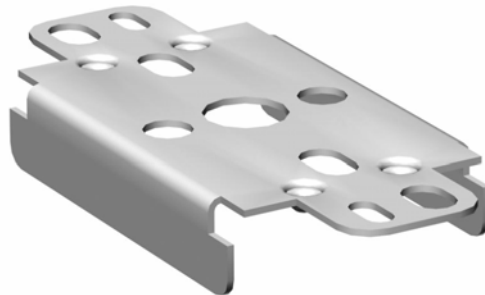

Rigips ‚Klick-Fix‘ Direktbefestiger für C-Deckenprofil

Abbildung:

Produktbeschreibung:

Rigips ‚Klick-Fix‘ Direktbefestiger dienen zur direkten Befestigung von CD-Profilen im Deckenbereich. Die Geometrie des Befestigers ist ideal auf das Rigips C-Deckenprofil abgestimmt. Die Montage des C-Deckenprofils erfolgt durch einfaches Aufdrücken, wobei dieses im Einbauzustand durch die Aufkantungen des Befestigers sicher gehalten wird. Die Verankerung an der Rohdecke erfolgt über die Bohrungen in der Basis des Befestigers. Rigips ‚Klick-Fix‘ Direktbefestiger für C-Deckenprofile werden aus feuerverzinktem Stahlband hergestellt.

Technische Daten:

	Rigips ‚Klick-Fix‘ Direktbefestiger für C-Deckenprofil
Materialdicke	1,0 mm
Tragfähigkeit nach DIN 18168	0,40 kN, Lastklasse 40 kg nach DIN 18168
Tragfähigkeit nach DIN EN 13964	493 N
Material	verzinktes Stahlband
Gewicht	0,028 kg pro Stück
Baustoffklasse	A1
Lagerungsbedingungen	trocken
Lagerfähigkeit	unbegrenzt