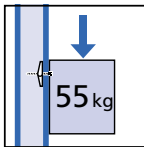

Feuchtraum
geeignet

Hoch belast-
bar bis 55 kg